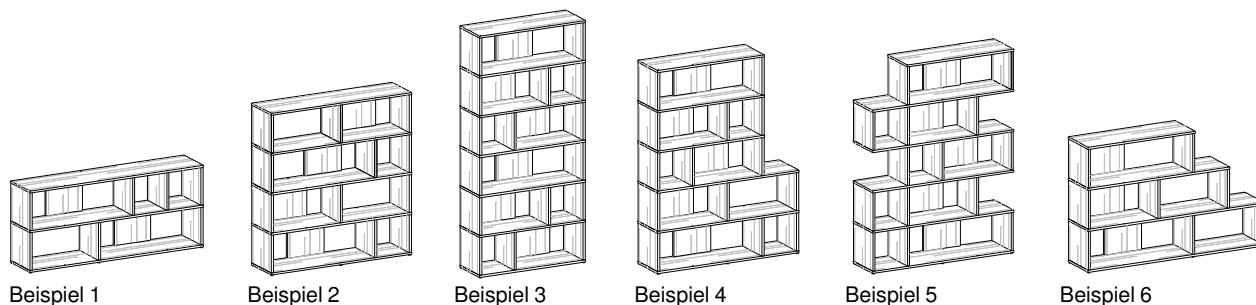

Beispiele Systemregal

Artikel	B	x	T	x	H	kg	weiss	schwarz	Stückzahlen Einzelteile			
									Bo lang	Bo mittel	Bo kurz	Seite/RW
SR.BEISPIEL.1	148		31.4		73	29	1'071	1'071	3			9
SR.BEISPIEL.2	119		31.4		142	44	1'609	1'609		5		16
SR.BEISPIEL.3	90		31.4		212	53	1'948	1'948			7	22
SR.BEISPIEL.4	119		31.4		177	49	1'799	1'799		3	3	19
SR.BEISPIEL.5	119		31.4		177	51	1'881	1'881		5	1	19
SR.BEISPIEL.6	148		31.4		107	34	1'255	1'255	2	1	1	11

room³ Sperracolor ist ein natürlicher Werkstoff. Die fertig beschichteten Sperrholzplatten sind in schwarz oder weiss lasiert (leicht transparent) erhältlich. Herkunft: Finnland. Sämtliche Kanten sind natur geölt oder lackiert.

Standardfarben: weiss ECO transparent RAL 9001 (Melaminharzfilm, Holzstruktur leicht sichtbar)
schwarz matt (Phenolharzfilm, Holzstruktur noch ganz leicht wahrnehmbar).

¹⁾ andere Farben auf Anfrage und gemäss aktueller Farbkollektion Sperracolor (Mehrpreis und längere Lieferzeit)

Sperracolor ist äusserst robust und dauerhaft. Die Möbel behalten ihren Wert über Jahre.
Farbdifferenzen sind herstellungsbedingt. Die längs- und querverleimten Birkenholz-Furnierschichten sind klimatischen Einflüssen (Quellen und Schwinden) ausgesetzt. Flächen-Verformungen sind möglich.

Kontakt Informationen

ohne Verpackung
alle Möbel sind fertig zusammengebaut und sofort einsatzbereit
alle Möbel sind zerlegbar wenn notwendig (zB. für den Umzug/Transport)

Diese **Preisliste** ist gültig für die Schweiz und Lichtenstein.
Die **Produktionszeit** beträgt ca. 4 Wochen.

room³ Standardmöbel lassen sich auch in Ihrer Wunschgrösse oder Ergänzungsmöbel als Spezialanfertigung bauen.

room³ Möbel im Objekt. Für Schulen, Studentenwohnungen, Internate, Gästezimmer, Hotels usw. Stückzahlen ab 1 bis 280.
Fragen Sie nach einer Objekt-Offerte mit Bemusterung.

room³ by Vogel Design AG
Grindel 3
6017 Ruswil

Telefon 041 552 65 80
Mail info@room3.ch
Web www.room3.ch