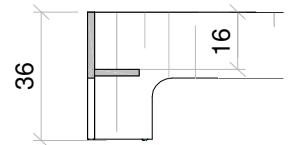

Bett Höhe 31.5 cm

Artikel	Matratzen- grösse B x L	H	kg	Einlegehöhe 11.5 cm		
				Sperracolor weiss	Sperracolor schwarz	Sperracolor farbig ¹⁾
B90.31	90 200	31	15	966	966	+30%
B100.31	100 200	31	17	1'016	1'016	+30%
B120.31	120 200	31	19	1'146	1'146	+30%
B140.31	140 200	31	21	1'259	1'259	+30%
B160.31	160 200	31	23	1'384	1'384	+30%
B180.31	180 200	31	26	1'563	1'563	+30%
Mehrpreis für Bettlänge 210 cm (statt 200)				+200	+200	+30%

Detail Einlegehöhe für Lattenrost und Matratze

Bett Höhe 36 cm

Artikel	Matratzen- grösse B x L	H	kg	Einlegehöhe 16.0 cm		
				weiss	schwarz	farbig ¹⁾
B90.36	90 200	36	18	1'140	1'140	+30%
B100.36	100 200	36	21	1'196	1'196	+30%
B120.36	120 200	36	24	1'338	1'338	+30%
B140.36	140 200	36	27	1'463	1'463	+30%
B160.36	160 200	36	30	1'600	1'600	+30%
B180.36	180 200	36	34	1'791	1'791	+30%
Mehrpreis für Bettlänge 210 cm (statt 200)				+200	+200	+30%

Mehrpreis für hohes Kopfteil
 Bettgestell wie vor, jedoch mit hohem Kopfteil
 40 cm höher als das Bettgestell

hohes Kopfteil

Artikel	Matratzen- grösse B x L	H	kg	Mehrpreis hohes Kopfteil		
				Sperracolor weiss	Sperracolor schwarz	Sperracolor farbig ¹⁾
B90.HK	90 200	+40	+6	+200	+200	+30%
B100.HK	100 200	+40	+8	+240	+240	+30%
B120.HK	120 200	+40	+9	+280	+280	+30%
B140.HK	140 200	+40	+10	+320	+320	+30%
B160.HK	160 200	+40	+11	+360	+360	+30%
B180.HK	180 200	+40	+12	+400	+400	+30%