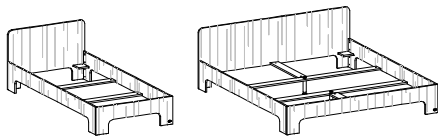

Preisliste room³ 2022

Verkaufspreise CHF inkl. 7.7% MWST

room

room³ Bettgestell mit 2 verschiedenen Einlegehöhen
 Seiten, Fuss- und Kopfteil Sperracolor (Sperrholz Birke)
 Kanten natur geölt oder lackiert
 mit Gleiter für alle Fussböden
 das Bettgestell ist zerlegbar, ohne Bettinhalt

Bett Höhe 31.5 cm

Artikel	Matratzen- grösse B x L	H	kg	Einlegehöhe 11.5 cm		
				Sperracolor weiss	Sperracolor schwarz	Sperracolor farbig ¹⁾
B90.31	90 200	31	15	966	966	+30%
B100.31	100 200	31	17	1'016	1'016	+30%
B120.31	120 200	31	19	1'146	1'146	+30%
B140.31	140 200	31	21	1'259	1'259	+30%
B160.31	160 200	31	23	1'384	1'384	+30%
B180.31	180 200	31	26	1'563	1'563	+30%
Mehrpreis für Bettlänge 210 cm (statt 200)				+200	+200	+30%

Detail Einlegehöhe für Lattenrost und Matratze

Bett Höhe 36 cm

Artikel	Matratzen- grösse B x L	H	kg	Einlegehöhe 16.0 cm		
				weiss	schwarz	farbig ¹⁾
B90.36	90 200	36	18	1'140	1'140	+30%
B100.36	100 200	36	21	1'196	1'196	+30%
B120.36	120 200	36	24	1'338	1'338	+30%
B140.36	140 200	36	27	1'463	1'463	+30%
B160.36	160 200	36	30	1'600	1'600	+30%
B180.36	180 200	36	34	1'791	1'791	+30%
Mehrpreis für Bettlänge 210 cm (statt 200)				+200	+200	+30%