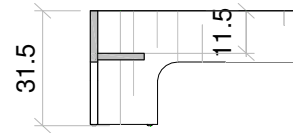

Preisliste room³ 2022

Verkaufspreise CHF inkl. 7.7% MWST

room

room³ Bettgestell mit 2 verschiedenen Einlegehöhen
 Seiten, Fuss- und Kopfteil Sperracolor (Sperrholz Birke)
 Kanten natur geölt oder lackiert
 mit Gleiter für alle Fussböden
 das Bettgestell ist zerlegbar, ohne Bettinhalt

Bett Höhe 31.5 cm

Artikel	Matratzen- grösse B x L	H	kg	Einlegehöhe 11.5 cm		
				Sperracolor weiss	Sperracolor schwarz	Sperracolor farbig ¹⁾
B90.31	90 200	31	15	966	966	+30%
B100.31	100 200	31	17	1'016	1'016	+30%
B120.31	120 200	31	19	1'146	1'146	+30%
B140.31	140 200	31	21	1'259	1'259	+30%
B160.31	160 200	31	23	1'384	1'384	+30%
B180.31	180 200	31	26	1'563	1'563	+30%
Mehrpreis für Bettlänge 210 cm (statt 200)				+200	+200	+30%

Detail Einlegehöhe für Lattenrost und Matratze

Bett Höhe 36 cm

Artikel	Matratzen- grösse B x L	H	kg	Einlegehöhe 16.0 cm		
				weiss	schwarz	farbig ¹⁾
B90.36	90 200	36	18	1'140	1'140	+30%
B100.36	100 200	36	21	1'196	1'196	+30%
B120.36	120 200	36	24	1'338	1'338	+30%
B140.36	140 200	36	27	1'463	1'463	+30%
B160.36	160 200	36	30	1'600	1'600	+30%
B180.36	180 200	36	34	1'791	1'791	+30%
Mehrpreis für Bettlänge 210 cm (statt 200)				+200	+200	+30%