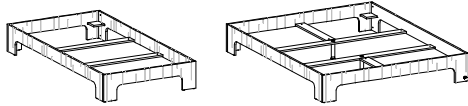

Preisliste room³ 2022

Verkaufspreise CHF inkl. 7.7% MWST

room

room³ Bettgestell mit 2 verschiedenen Einlegehöhen
 Seiten, Fuss- und Kopfteil Sperracolor (Sperrholz Birke)
 Kanten natur geölt oder lackiert
 mit Gleiter für alle Fussböden
 das Bettgestell ist zerlegbar, ohne Bettinhalt

Bett Höhe 31.5 cm

Artikel	Matratzen- grösse B x L	H	kg	Einlegehöhe 11.5 cm		
				Sperracolor weiss	Sperracolor schwarz	Sperracolor farbig ¹⁾
B90.31	90 200	31	15	966	966	+30%
B100.31	100 200	31	17	1'016	1'016	+30%
B120.31	120 200	31	19	1'146	1'146	+30%
B140.31	140 200	31	21	1'259	1'259	+30%
B160.31	160 200	31	23	1'384	1'384	+30%
B180.31	180 200	31	26	1'563	1'563	+30%
Mehrpreis für Bettlänge 210 cm (statt 200)				+200	+200	+30%

Detail Einlegehöhe für Lattenrost und Matratze

Bett Höhe 36 cm

Artikel	Matratzen- grösse B x L	H	kg	Einlegehöhe 16.0 cm		
				weiss	schwarz	farbig ¹⁾
B90.36	90 200	36	18	1'140	1'140	+30%
B100.36	100 200	36	21	1'196	1'196	+30%
B120.36	120 200	36	24	1'338	1'338	+30%
B140.36	140 200	36	27	1'463	1'463	+30%
B160.36	160 200	36	30	1'600	1'600	+30%
B180.36	180 200	36	34	1'791	1'791	+30%
Mehrpreis für Bettlänge 210 cm (statt 200)				+200	+200	+30%