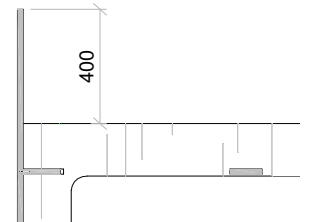

Preisliste room³ 2022

Verkaufspreise CHF inkl. 7.7% MWST

room

room³ Bettgestell mit 2 verschiedenen Einlegehöhen
Seiten, Fuss- und Kopfteil Sperracolor (Sperrholz Birke)
Kanten natur geölt oder lackiert
mit Gleiter für alle Fussböden
das Bettgestell ist zerlegbar, ohne Bettinhalt

Bett Höhe 31.5 cm

Artikel	Matratzen- grösse B x L	H	kg	Einlegehöhe 11.5 cm		
				Sperracolor weiss	Sperracolor schwarz	Sperracolor farbig¹⁾
B90.31	90 200	31	15	966	966	+30%
B100.31	100 200	31	17	1'016	1'016	+30%
B120.31	120 200	31	19	1'146	1'146	+30%
B140.31	140 200	31	21	1'259	1'259	+30%
B160.31	160 200	31	23	1'384	1'384	+30%
B180.31	180 200	31	26	1'563	1'563	+30%
Mehrpreis für Bettlänge 210 cm (statt 200)				+200	+200	+30%

Detail Einlegehöhe für Lattenrost und Matratze

Bett Höhe 36 cm

Artikel	Matratzen- grösse B x L	H	kg	Einlegehöhe 16.0 cm		
				weiss	schwarz	farbig¹⁾
B90.36	90 200	36	18	1'140	1'140	+30%
B100.36	100 200	36	21	1'196	1'196	+30%
B120.36	120 200	36	24	1'338	1'338	+30%
B140.36	140 200	36	27	1'463	1'463	+30%
B160.36	160 200	36	30	1'600	1'600	+30%
B180.36	180 200	36	34	1'791	1'791	+30%
Mehrpreis für Bettlänge 210 cm (statt 200)				+200	+200	+30%

Mehrpreis für hohes Kopfteil
Bettgestell wie vor, jedoch mit hohem Kopfteil
40 cm höher als das Bettgestell

hohes Kopfteil

Artikel	Matratzen- grösse B x L	H	kg	Mehrpreis hohes Kopfteil		
				Sperracolor weiss	Sperracolor schwarz	Sperracolor farbig¹⁾
B90.HK	90 200	+40	+6	+200	+200	+30%
B100.HK	100 200	+40	+8	+240	+240	+30%
B120.HK	120 200	+40	+9	+280	+280	+30%
B140.HK	140 200	+40	+10	+320	+320	+30%
B160.HK	160 200	+40	+11	+360	+360	+30%
B180.HK	180 200	+40	+12	+400	+400	+30%

Detail hohes Kopfteil

Rücklehne