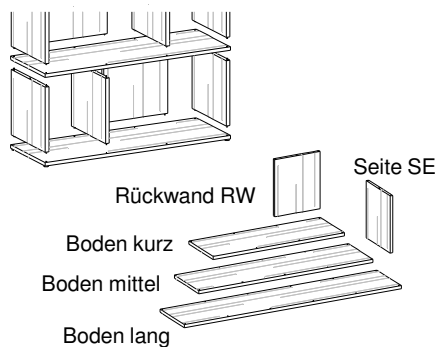

Pultkorpus

Option: mit Rollen

room³ Pultkorpus 1 Nische und 2 Schubladen
 Aussenteile (Sichtteile) Sperracolor (Sperrholz Birke)
 Kanten natur geölt oder lackiert
 Innenteile schwarz (Schubladen innen)
 Option: Lenkrollen unter dem Pultkorpus (wird dadurch 6 cm höher)

Artikel	B	x	T	x	H	kg	weiss	schwarz	farbig ¹⁾
PK2	37	50	60	25			1'095	1'095	+30%
PK.ROLLEN			+6	1			+90	+90	+90

Systemregal

room³ Regal im Stecksystem
 Sperracolor (Sperrholz Birke), Kanten natur geölt od. lackiert
 Abmessungen ausgelegt auf Ordner und A4 Papier
 Zusammenbau der Teile mit Metallbolzen, ohne Werkzeug
 jede Ebene benötigt 1 Rückwand für die seitliche Stabilität
 mit Stellschrauben am untersten Boden zum Nivellieren
 das Systemregal eignet sich auch als Raumtrenner