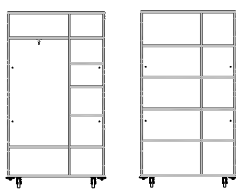

Artikel	B	x	T	x	H	kg	weiss	schwarz	farbig ¹⁾
R50	50		32		37	9	450	450	+30%

Regal

room³ Regal mit Mittelwand
 Seiten, Boden, Deckel, Mittelwand Sperracolor (Sperrholz Birke)
 Kanten natur geölt oder lackiert
 Rückwand weiss beschichtete Spanplatte

Artikel	B	x	T	x	H	kg	weiss	schwarz	farbig ¹⁾
R73	73		32		37	12	507	507	+30%

Schrank

Garderobe

Büro

room³ Schränke
 Front, Aussenseiten, Boden und Deckel Sperracolor (Sperrholz Birke)
 Kanten natur geölt oder lackiert
 Innenteile weiss beschichtete Spanplatte mit schwarzen Kanten
 Rückwand weiss beschichtete Spanplatte
 2 Türen, Schliessung mit Magnet
 Einteilung für Garderobe oder Büro (siehe Skizzen)
 Schrank zerlegbar
 inkl. 4 Lenkrollen mit Feststeller