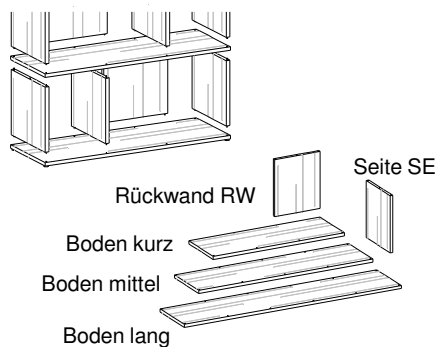

Pultkorpus

Option: mit Rollen

room³ Pultkorpus 1 Nische und 2 Schubladen
 Aussenteile (Sichtteile) Sperracolor (Sperrholz Birke)
 Kanten natur geölt oder lackiert
 Innenteile schwarz (Schubladen innen)
 Option: Lenkrollen unter dem Pultkorpus (wird dadurch 6 cm höher)

Artikel	B	x	T	x	H	kg	weiss	schwarz	farbig ¹⁾
PK2	37	50	60	25			1'095	1'095	+30%
PK.ROLLEN			6				+90	+90	+90

Systemregal

room³ Regal im Stecksystem
 Sperracolor (Sperrholz Birke), Kanten natur geölt od. lackiert
 Abmessungen ausgelegt auf Ordner und A4 Papier
 Zusammenbau der Teile mit Metallbolzen, ohne Werkzeug
 jede Ebene benötigt 1 Rückwand für die seitliche Stabilität
 mit Stellschrauben am untersten Boden zum Nivellieren
 das Systemregal eignet sich auch als Raumtrenner