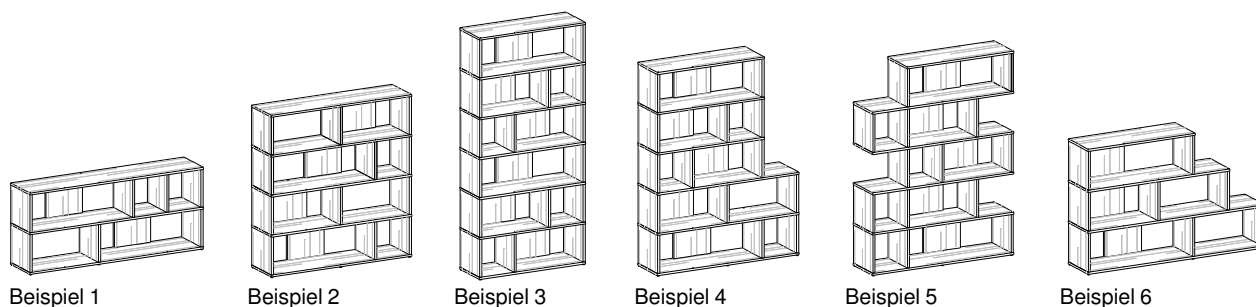

Beispiele Systemregal

Artikel	B	x	T	x	H	kg	weiss	schwarz	Stückzahlen Einzelteile			
									Bo lang	Bo mittel	Bo kurz	Seite/RW
SR.BEISPIEL.1	148		31.4		73	29	1'071	1'071	3			9
SR.BEISPIEL.2	119		31.4		142	44	1'609	1'609		5		16
SR.BEISPIEL.3	90		31.4		212	53	1'948	1'948			7	22
SR.BEISPIEL.4	119		31.4		177	49	1'799	1'799		3	3	19
SR.BEISPIEL.5	119		31.4		177	51	1'881	1'881		5	1	19
SR.BEISPIEL.6	148		31.4		107	34	1'255	1'255	2	1	1	11

room³ Sperracolor ist ein natürlicher Werkstoff. Die fertig beschichteten Sperrholzplatten sind in schwarz oder weiss lasiert (leicht transparent) erhältlich. Herkunft: Finnland. Sämtliche Kanten sind natur geölt oder lackiert.

Standardfarben: weiss ECO transparent RAL 9001 (Melaminharzfilm, Holzstruktur leicht sichtbar)
schwarz matt (Phenolharzfilm, Holzstruktur noch ganz leicht wahrnehmbar).

¹⁾ andere Farben auf Anfrage und gemäss aktueller Farbkollektion Sperracolor (Mehrpreis und längere Lieferzeit)

Sperracolor ist äusserst robust und dauerhaft. Die Möbel behalten ihren Wert über Jahre.
Farbdifferenzen sind herstellungsbedingt. Die längs- und querverleimten Birkenholz-Furnierschichten sind klimatischen Einflüssen (Quellen und Schwinden) ausgesetzt. Flächen-Verformungen sind möglich.

Informationen

ohne Verpackung
alle Möbel sind fertig zusammengebaut und sofort einsatzbereit
alle Möbel sind zerlegbar wenn notwendig (zB. für den Umzug/Transport)

Diese **Preisliste** ist gültig für die Schweiz und Lichtenstein.
Die **Lieferzeit** beträgt ca. 3 Produktionswochen.

room³ Standardmöbel lassen sich auch in Ihrer Wunschgrösse oder Ergänzungsmöbel als Spezialanfertigung bauen.

room³ Möbel im Objekt. Für Schulen, Studentenwohnungen, Internate, Gästezimmer, Hotels usw. Stückzahlen ab 1 bis 280.
Fragen Sie nach einer Objekt-Offerte mit Bemusterung.

Kontakt

room³ Herstellung:
Müller Sempach AG
Möbelwerkstätten
Seesatz 19
6204 Sempach

Telefon 041 462 90 80
Fax 041 462 90 88
Mail info@room3.ch
Web www.room3.ch