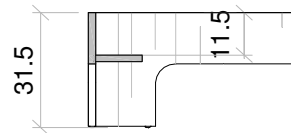

Preisliste room³

gültig ab 01.04.2020

Verkaufspreise CHF inkl. 7.7% MWST

room

room³ Bettgestell mit 2 verschiedenen Einlegehöhen
 Seiten, Fuss- und Kopfteil Sperracolor (Sperrholz Birke)
 Kanten natur geölt oder lackiert
 mit Gleiter für alle Fussböden
 das Bettgestell ist zerlegbar, ohne Bettinhalt

Bett Höhe 31.5 cm

Artikel	Matratzen- grösse		H	kg	Einlegehöhe 11.5 cm		
	B	x T			Sperracolor weiss	Sperracolor schwarz	Sperracolor farbig ¹⁾
B90.31	90	200	31	15	966	966	+30%
B100.31	100	200	31	17	1'016	1'016	+30%
B120.31	120	200	31	19	1'146	1'146	+30%
B140.31	140	200	31	21	1'259	1'259	+30%
B160.31	160	200	31	23	1'384	1'384	+30%
B180.31	180	200	31	26	1'563	1'563	+30%

Detail Einlegehöhe für Lattenrost und Matratze

Bett Höhe 36 cm

Artikel	Matratzen- grösse		H	kg	Einlegehöhe 16.0 cm		
	B	x T			weiss	schwarz	farbig ¹⁾
B90.36	90	200	36	18	1'140	1'140	+30%
B100.36	100	200	36	21	1'196	1'196	+30%
B120.36	120	200	36	24	1'338	1'338	+30%
B140.36	140	200	36	27	1'463	1'463	+30%
B160.36	160	200	36	30	1'600	1'600	+30%
B180.36	180	200	36	34	1'791	1'791	+30%