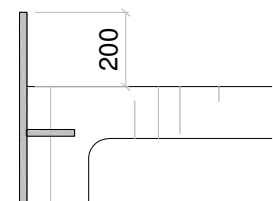

Preisliste room³

gültig ab 01.04.2020

Verkaufspreise CHF inkl. 7.7% MWST

room

room³ Bettgestell mit 2 verschiedenen Einlegehöhen
Seiten, Fuss- und Kopfteil Sperracolor (Sperrholz Birke)
Kanten natur geölt oder lackiert
mit Gleiter für alle Fussböden
das Bettgestell ist zerlegbar, ohne Bettinhalt

Bett Höhe 31.5 cm

Artikel	Matratzen- grösse		H	kg	Einlegehöhe 11.5 cm		
	B	x T			Sperracolor weiss	Sperracolor schwarz	Sperracolor farbig¹⁾
B90.31	90	200	31	15	966	966	+30%
B100.31	100	200	31	17	1'016	1'016	+30%
B120.31	120	200	31	19	1'146	1'146	+30%
B140.31	140	200	31	21	1'259	1'259	+30%
B160.31	160	200	31	23	1'384	1'384	+30%
B180.31	180	200	31	26	1'563	1'563	+30%

Detail Einlegehöhe für Lattenrost und Matratze

Bett Höhe 36 cm

Artikel	Matratzen- grösse		H	kg	Einlegehöhe 16.0 cm		
	B	x T			weiss	schwarz	farbig¹⁾
B90.36	90	200	36	18	1'140	1'140	+30%
B100.36	100	200	36	21	1'196	1'196	+30%
B120.36	120	200	36	24	1'338	1'338	+30%
B140.36	140	200	36	27	1'463	1'463	+30%
B160.36	160	200	36	30	1'600	1'600	+30%
B180.36	180	200	36	34	1'791	1'791	+30%

Mehrpreis für hohes Kopfteil
Bettgestell wie vor, jedoch mit hohem Kopfteil
20 cm höher als das Bettgestell

hohes Kopfteil

Artikel	Matratzen- grösse		H	kg	Mehrpreis hohes Kopfteil		
	B	x T			Sperracolor weiss	Sperracolor schwarz	Sperracolor farbig¹⁾
B90.HK	90	200	+20	+3	+150	+150	+30%
B100.HK	100	200	+20	+4	+180	+180	+30%
B120.HK	120	200	+20	+4.5	+210	+210	+30%
B140.HK	140	200	+20	+5	+240	+240	+30%
B160.HK	160	200	+20	+5.5	+270	+270	+30%
B180.HK	180	200	+20	+6	+300	+300	+30%

Detail hohes Kopfteil

Rücklehne

room³ Bett-Rücklehne (das Bett wird zum Sofa)
Sperracolor (Sperrholz Birke), Kanten natur geölt oder lackiert
inkl. Rändelschrauben zum Anschrauben an room³ Bettgestell
pro Bett können 1 bis 3 Stück montiert werden