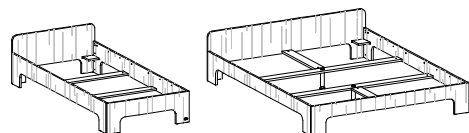

Bett Höhe 31.5 cm

Artikel	Matratzen- grösse		H	kg	Einlegehöhe 11.5 cm		
	B	x T			Sperracolor weiss	Sperracolor schwarz	Sperracolor farbig ¹⁾
B90.31	90	200	31	15	966	966	+30%
B100.31	100	200	31	17	1'016	1'016	+30%
B120.31	120	200	31	19	1'146	1'146	+30%
B140.31	140	200	31	21	1'259	1'259	+30%
B160.31	160	200	31	23	1'384	1'384	+30%
B180.31	180	200	31	26	1'563	1'563	+30%

Detail Einlegehöhe für Lattenrost und Matratze

Bett Höhe 36 cm

Artikel	Matratzen- grösse		H	kg	Einlegehöhe 16.0 cm		
	B	x T			weiss	schwarz	farbig ¹⁾
B90.36	90	200	36	18	1'140	1'140	+30%
B100.36	100	200	36	21	1'196	1'196	+30%
B120.36	120	200	36	24	1'338	1'338	+30%
B140.36	140	200	36	27	1'463	1'463	+30%
B160.36	160	200	36	30	1'600	1'600	+30%
B180.36	180	200	36	34	1'791	1'791	+30%