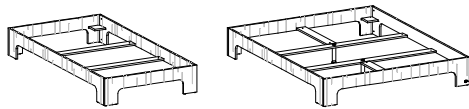

Preisliste room³

gültig ab 01.04.2020

Verkaufspreise CHF inkl. 7.7% MWST

room

room³ Bettgestell mit 2 verschiedenen Einlegehöhen
 Seiten, Fuss- und Kopfteil Sperracolor (Sperrholz Birke)
 Kanten natur geölt oder lackiert
 mit Gleiter für alle Fussböden
 das Bettgestell ist zerlegbar, ohne Bettinhalt

Bett Höhe 31.5 cm

Artikel	Matratzen- grösse		H	kg	Einlegehöhe 11.5 cm		
	B	x T			Sperracolor weiss	Sperracolor schwarz	Sperracolor farbig ¹⁾
B90.31	90	200	31	15	966	966	+30%
B100.31	100	200	31	17	1'016	1'016	+30%
B120.31	120	200	31	19	1'146	1'146	+30%
B140.31	140	200	31	21	1'259	1'259	+30%
B160.31	160	200	31	23	1'384	1'384	+30%
B180.31	180	200	31	26	1'563	1'563	+30%

Detail Einlegehöhe für Lattenrost und Matratze

Bett Höhe 36 cm

Artikel	Matratzen- grösse		H	kg	Einlegehöhe 16.0 cm		
	B	x T			weiss	schwarz	farbig ¹⁾
B90.36	90	200	36	18	1'140	1'140	+30%
B100.36	100	200	36	21	1'196	1'196	+30%
B120.36	120	200	36	24	1'338	1'338	+30%
B140.36	140	200	36	27	1'463	1'463	+30%
B160.36	160	200	36	30	1'600	1'600	+30%
B180.36	180	200	36	34	1'791	1'791	+30%