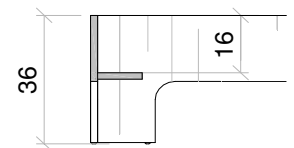

Bett Höhe 31.5 cm

Artikel	Matratzen- grösse		H	kg	Einlegehöhe 11.5 cm		
	B	x T			Sperracolor weiss	Sperracolor schwarz	Sperracolor farbig ¹⁾
B90.31	90	200	31	15	966	966	+30%
B100.31	100	200	31	17	1'016	1'016	+30%
B120.31	120	200	31	19	1'146	1'146	+30%
B140.31	140	200	31	21	1'259	1'259	+30%
B160.31	160	200	31	23	1'384	1'384	+30%
B180.31	180	200	31	26	1'563	1'563	+30%

Detail Einlegehöhe für Lattenrost und Matratze

Bett Höhe 36 cm

Artikel	Matratzen- grösse		H	kg	Einlegehöhe 16.0 cm		
	B	x T			weiss	schwarz	farbig ¹⁾
B90.36	90	200	36	18	1'140	1'140	+30%
B100.36	100	200	36	21	1'196	1'196	+30%
B120.36	120	200	36	24	1'338	1'338	+30%
B140.36	140	200	36	27	1'463	1'463	+30%
B160.36	160	200	36	30	1'600	1'600	+30%
B180.36	180	200	36	34	1'791	1'791	+30%