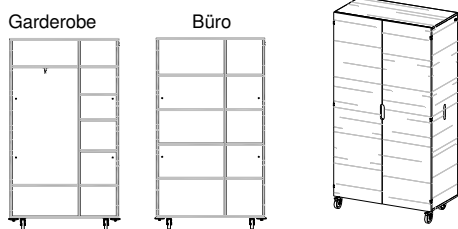

Artikel	B	x T	x H	kg	weiss	schwarz	farbig ¹⁾
R73	73	32	37	12	507	507	+30%

Schrank

room³ Schränke
 Front, Aussenseiten, Boden und Deckel Sperracolor (Sperrholz Birke)
 Kanten natur geölt oder lackiert
 Innenteile weiss beschichtete Spanplatte mit schwarzen Kanten
 Rückwand weiss beschichtete Spanplatte
 2 Türen, Schliessung mit Magnet
 Einteilung für Garderobe oder Büro (siehe Skizzen)
 Schrank zerlegbar
 inkl. 4 Lenkrollen mit Feststeller