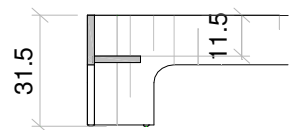

Preisliste room³

01/2019

Verkaufspreise CHF inkl. 7.7% MWST

room³ Bettgestell mit 2 verschiedenen Einlegehöhen
 Seiten, Fuss- und Kopfteil Sperracolor (Sperrholz Birke)
 Kanten natur geölt oder lackiert
 Einlegehöhe 11.5 cm (Variante 16 cm)
 Betthöhe 31.5 cm (Variante 36 cm)
 mit Gleiter für alle Fussböden
 das Bett ist zerlegbar
 ohne Lattenrost und Matratze

Bett Höhe 31.5 cm

Artikel	Matratzen-grösse			kg	Einlegehöhe 11.5 cm		
	B	x T	x H		Sperracolor weiss	Sperracolor schwarz	Sperracolor farbig ¹⁾
B90.31	90	200	31	15	966	966	+30%
B100.31	100	200	31	17	1'016	1'016	+30%
B120.31	120	200	31	19	1'146	1'146	+30%
B140.31	140	200	31	21	1'259	1'259	+30%
B160.31	160	200	31	23	1'384	1'384	+30%
B180.31	180	200	31	26	1'563	1'563	+30%

Detail Einlegehöhe für Lattenrost und Matratze

Bett Höhe 36 cm

Artikel	Matratzen-grösse			kg	Einlegehöhe 16.0 cm		
	B	x T	x H		weiss	schwarz	farbig ¹⁾
B90.36	90	200	36	18	1'140	1'140	+30%
B100.36	100	200	36	21	1'196	1'196	+30%
B120.36	120	200	36	24	1'338	1'338	+30%
B140.36	140	200	36	27	1'463	1'463	+30%
B160.36	160	200	36	30	1'600	1'600	+30%
B180.36	180	200	36	34	1'791	1'791	+30%