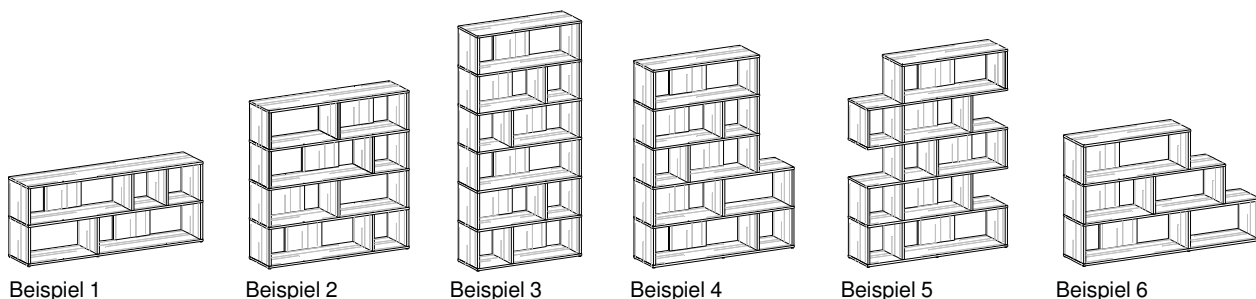

Beispiele Systemregal

Artikel	B	x	T	x	H	kg	weiss	schwarz	Stückzahlen Einzelteile			
									Bo lang	Bo mittel	Bo kurz	Seite/RW
SR.BEISPIEL.1	148		31.4		73	29	1'071	1'071	3			9
SR.BEISPIEL.2	119		31.4		142	44	1'609	1'609		5		16
SR.BEISPIEL.3	90		31.4		212	53	1'948	1'948			7	22
SR.BEISPIEL.4	119		31.4		177	49	1'799	1'799		3	3	19
SR.BEISPIEL.5	119		31.4		177	51	1'881	1'881		5	1	19
SR.BEISPIEL.6	148		31.4		107	34	1'255	1'255	2	1	1	11