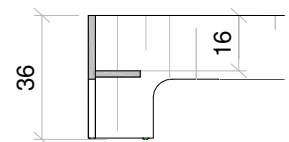

Preisliste room³

01/2019

Verkaufspreise CHF inkl. 7.7% MWST

room³ Bettgestell mit 2 verschiedenen Einlegehöhen
 Seiten, Fuss- und Kopfteil Sperracolor (Sperrholz Birke)
 Kanten natur geölt oder lackiert
 Einlegehöhe 11.5 cm (Variante 16 cm)
 Betthöhe 31.5 cm (Variante 36 cm)
 mit Gleiter für alle Fussböden
 das Bett ist zerlegbar
 ohne Lattenrost und Matratze

Bett Höhe 31.5 cm

Artikel	Matratzen-grösse			kg	Einlegehöhe 11.5 cm		
	B	x T	x H		Sperracolor weiss	Sperracolor schwarz	Sperracolor farbig ¹⁾
B90.31	90	200	31	15	966	966	+30%
B100.31	100	200	31	17	1'016	1'016	+30%
B120.31	120	200	31	19	1'146	1'146	+30%
B140.31	140	200	31	21	1'259	1'259	+30%
B160.31	160	200	31	23	1'384	1'384	+30%
B180.31	180	200	31	26	1'563	1'563	+30%

Detail Einlegehöhe für Lattenrost und Matratze

Bett Höhe 36 cm

Artikel	Matratzen-grösse			kg	Einlegehöhe 16.0 cm		
	B	x T	x H		weiss	schwarz	farbig ¹⁾
B90.36	90	200	36	18	1'140	1'140	+30%
B100.36	100	200	36	21	1'196	1'196	+30%
B120.36	120	200	36	24	1'338	1'338	+30%
B140.36	140	200	36	27	1'463	1'463	+30%
B160.36	160	200	36	30	1'600	1'600	+30%
B180.36	180	200	36	34	1'791	1'791	+30%