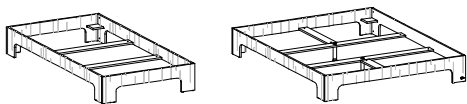

Preisliste room³

01/2019

Verkaufspreise CHF inkl. 7.7% MWST

room³ Bettgestell mit 2 verschiedenen Einlegehöhen
 Seiten, Fuss- und Kopfteil Sperracolor (Sperrholz Birke)
 Kanten natur geölt oder lackiert
 Einlegehöhe 11.5 cm (Variante 16 cm)
 Betthöhe 31.5 cm (Variante 36 cm)
 mit Gleiter für alle Fussböden
 das Bett ist zerlegbar
 ohne Lattenrost und Matratze

Bett Höhe 31.5 cm

Artikel	Matratzen-grösse			kg	Einlegehöhe 11.5 cm		
	B	x T	x H		Sperracolor weiss	Sperracolor schwarz	Sperracolor farbig ¹⁾
B90.31	90	200	31	15	966	966	+30%
B100.31	100	200	31	17	1'016	1'016	+30%
B120.31	120	200	31	19	1'146	1'146	+30%
B140.31	140	200	31	21	1'259	1'259	+30%
B160.31	160	200	31	23	1'384	1'384	+30%
B180.31	180	200	31	26	1'563	1'563	+30%

Detail Einlegehöhe für Lattenrost und Matratze

Bett Höhe 36 cm

Artikel	Matratzen-grösse			kg	Einlegehöhe 16.0 cm		
	B	x T	x H		weiss	schwarz	farbig ¹⁾
B90.36	90	200	36	18	1'140	1'140	+30%
B100.36	100	200	36	21	1'196	1'196	+30%
B120.36	120	200	36	24	1'338	1'338	+30%
B140.36	140	200	36	27	1'463	1'463	+30%
B160.36	160	200	36	30	1'600	1'600	+30%
B180.36	180	200	36	34	1'791	1'791	+30%