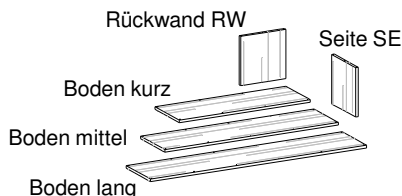

Systemregal

room³ Regal im Stecksystem
alle Teile Sperracolor (Sperrholz Birke), Kanten natur geölt od. lackiert
Abmessungen ausgelegt auf Ordner und A4 Papier
Zusammenbau der Teile mit Metallbolzen, ohne Werkzeug
jede Ebene benötigt 1 Rückwand für die seitliche Stabilität
mit Stellschrauben am untersten Boden zum Nivellieren
das Systemregal eignet sich auch als Raumtrenner

Preise für Einzelteile
damit können Sie Ihr Wunschregal zusammenstellen
dutzende Varianten sind möglich, Beispiele siehe unten

Artikel	L	x	T	x	H	kg	weiss	schwarz	farbig¹⁾
SR.BO.LANG	148		31.4		1.8	5.7	225	225	+30%
SR.BO.MITTEL	119		31.4		1.8	4.6	181	181	+30%
SR.BO.KURZ	90		31.4		1.8	3.5	140	140	+30%
SR.SE.RW	33		31.4		1.8	1.3	44	44	+30%