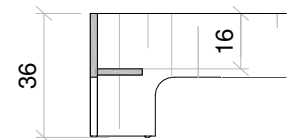

Preisliste room³

01/2019

Verkaufspreise CHF inkl. 7.7% MWST

room³ Bettgestell mit 2 verschiedenen Einlegehöhen
 Seiten, Fuss- und Kopfteil Sperracolor (Sperrholz Birke)
 Kanten natur geölt oder lackiert
 Einlegehöhe 11.5 cm (Variante 16 cm)
 Betthöhe 31.5 cm (Variante 36 cm)
 mit Gleiter für alle Fussböden
 das Bett ist zerlegbar
 ohne Lattenrost und Matratze

Bett Höhe 31.5 cm

| Artikel | Matratzen-grösse | | | kg | Einlegehöhe 11.5 cm | | |
|---------|------------------|-----|----|----|---------------------|---------------------|----------------------------------|
| | B | T | H | | Sperracolor weiss | Sperracolor schwarz | Sperracolor farbig ¹⁾ |
| B90.31 | 90 | 200 | 31 | 15 | 966 | 966 | +30% |
| B100.31 | 100 | 200 | 31 | 17 | 1'016 | 1'016 | +30% |
| B120.31 | 120 | 200 | 31 | 19 | 1'146 | 1'146 | +30% |
| B140.31 | 140 | 200 | 31 | 21 | 1'259 | 1'259 | +30% |
| B160.31 | 160 | 200 | 31 | 23 | 1'384 | 1'384 | +30% |
| B180.31 | 180 | 200 | 31 | 26 | 1'563 | 1'563 | +30% |

Detail Einlegehöhe für Lattenrost und Matratze

Bett Höhe 36 cm

| Artikel | Matratzen-grösse | | | kg | Einlegehöhe 16.0 cm | | |
|---------|------------------|-----|----|----|---------------------|---------|----------------------|
| | B | T | H | | weiss | schwarz | farbig ¹⁾ |
| B90.36 | 90 | 200 | 36 | 18 | 1'140 | 1'140 | +30% |
| B100.36 | 100 | 200 | 36 | 21 | 1'196 | 1'196 | +30% |
| B120.36 | 120 | 200 | 36 | 24 | 1'338 | 1'338 | +30% |
| B140.36 | 140 | 200 | 36 | 27 | 1'463 | 1'463 | +30% |
| B160.36 | 160 | 200 | 36 | 30 | 1'600 | 1'600 | +30% |
| B180.36 | 180 | 200 | 36 | 34 | 1'791 | 1'791 | +30% |