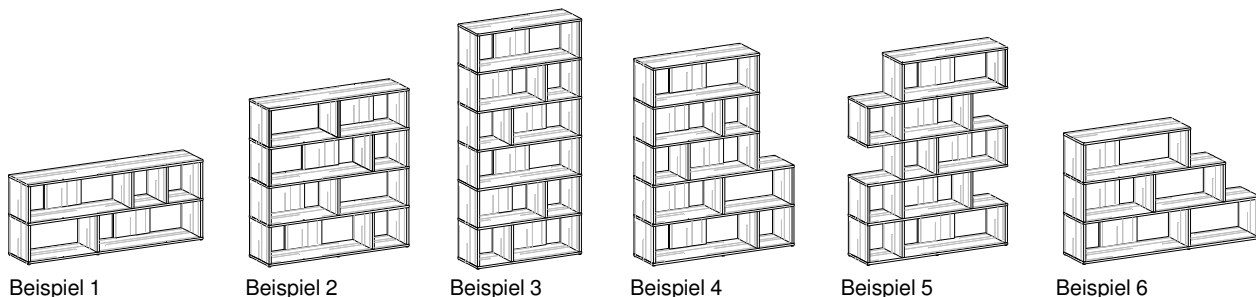

Beispiele Systemregal

Artikel	B	x	T	x	H	kg	weiss	schwarz	Stückzahlen Einzelteile			
									Bo lang	Bo mittel	Bo kurz	Seite/RW
SR.BEISPIEL.1	148		31.4		73	29	1'071	1'071	3			9
SR.BEISPIEL.2	119		31.4		142	44	1'609	1'609		5		16
SR.BEISPIEL.3	90		31.4		212	53	1'948	1'948			7	22
SR.BEISPIEL.4	119		31.4		177	49	1'799	1'799		3	3	19
SR.BEISPIEL.5	119		31.4		177	51	1'881	1'881		5	1	19
SR.BEISPIEL.6	148		31.4		107	34	1'255	1'255	2	1	1	11