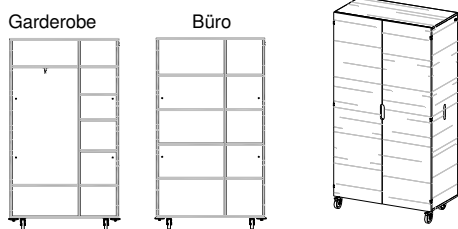

Schrank

room³ Schränke
Front, Aussenseiten, Boden und Deckel Sperracolor (Sperrholz Birke)
Kanten natur geölt oder lackiert
Innenteile weiss beschichtete Spanplatte mit schwarzen Kanten
Rückwand weiss beschichtete Spanplatte
2 Türen, Schliessung mit Magnet
Einteilung für Garderobe oder Büro (siehe Skizzen)
Schrank zerlegbar
inkl. 4 Lenkrollen mit Feststeller

Artikel	B	x	T	x	H	kg	Sperracolor weiss	Sperracolor schwarz	Sperracolor farbig¹⁾
S100G (Garderobe)	99		51		196	102	2'635	2'635	+30%
S100B (Büro)	99		51		196	102	2'635	2'635	+30%