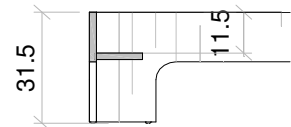

Preisliste room³

01/2019

Verkaufspreise CHF inkl. 7.7% MWST

room³ Bettgestell mit 2 verschiedenen Einlegehöhen
 Seiten, Fuss- und Kopfteil Sperracolor (Sperrholz Birke)
 Kanten natur geölt oder lackiert
 Einlegehöhe 11.5 cm (Variante 16 cm)
 Betthöhe 31.5 cm (Variante 36 cm)
 mit Gleiter für alle Fussböden
 das Bett ist zerlegbar
 ohne Lattenrost und Matratze

Bett Höhe 31.5 cm

| Artikel | Matratzen-grösse | | | kg | Einlegehöhe 11.5 cm | | |
|---------|------------------|-----|----|----|---------------------|---------------------|----------------------------------|
| | B | T | H | | Sperracolor weiss | Sperracolor schwarz | Sperracolor farbig ¹⁾ |
| B90.31 | 90 | 200 | 31 | 15 | 966 | 966 | +30% |
| B100.31 | 100 | 200 | 31 | 17 | 1'016 | 1'016 | +30% |
| B120.31 | 120 | 200 | 31 | 19 | 1'146 | 1'146 | +30% |
| B140.31 | 140 | 200 | 31 | 21 | 1'259 | 1'259 | +30% |
| B160.31 | 160 | 200 | 31 | 23 | 1'384 | 1'384 | +30% |
| B180.31 | 180 | 200 | 31 | 26 | 1'563 | 1'563 | +30% |

Detail Einlegehöhe für Lattenrost und Matratze

Bett Höhe 36 cm

| Artikel | Matratzen-grösse | | | kg | Einlegehöhe 16.0 cm | | |
|---------|------------------|-----|----|----|---------------------|---------|----------------------|
| | B | T | H | | weiss | schwarz | farbig ¹⁾ |
| B90.36 | 90 | 200 | 36 | 18 | 1'140 | 1'140 | +30% |
| B100.36 | 100 | 200 | 36 | 21 | 1'196 | 1'196 | +30% |
| B120.36 | 120 | 200 | 36 | 24 | 1'338 | 1'338 | +30% |
| B140.36 | 140 | 200 | 36 | 27 | 1'463 | 1'463 | +30% |
| B160.36 | 160 | 200 | 36 | 30 | 1'600 | 1'600 | +30% |
| B180.36 | 180 | 200 | 36 | 34 | 1'791 | 1'791 | +30% |