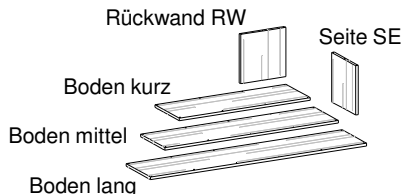

Systemregal

room³ Regal im Stecksystem
alle Teile Sperracolor (Sperrholz Birke), Kanten natur geölt od. lackiert
Abmessungen ausgelegt auf Ordner und A4 Papier
Zusammenbau der Teile mit Metallbolzen, ohne Werkzeug
jede Ebene benötigt 1 Rückwand für die seitliche Stabilität
mit Stellschrauben am untersten Boden zum Nivellieren
das Systemregal eignet sich auch als Raumtrenner

Preise für Einzelteile
damit können Sie Ihr Wunschregal zusammenstellen
dutzende Varianten sind möglich, Beispiele siehe unten

Artikel	L	x	T	x	H	kg	weiss	schwarz	farbig¹⁾
SR.BO.LANG	148		31.4		1.8	5.7	225	225	+30%
SR.BO.MITTEL	119		31.4		1.8	4.6	181	181	+30%
SR.BO.KURZ	90		31.4		1.8	3.5	140	140	+30%
SR.SE.RW	33		31.4		1.8	1.3	44	44	+30%